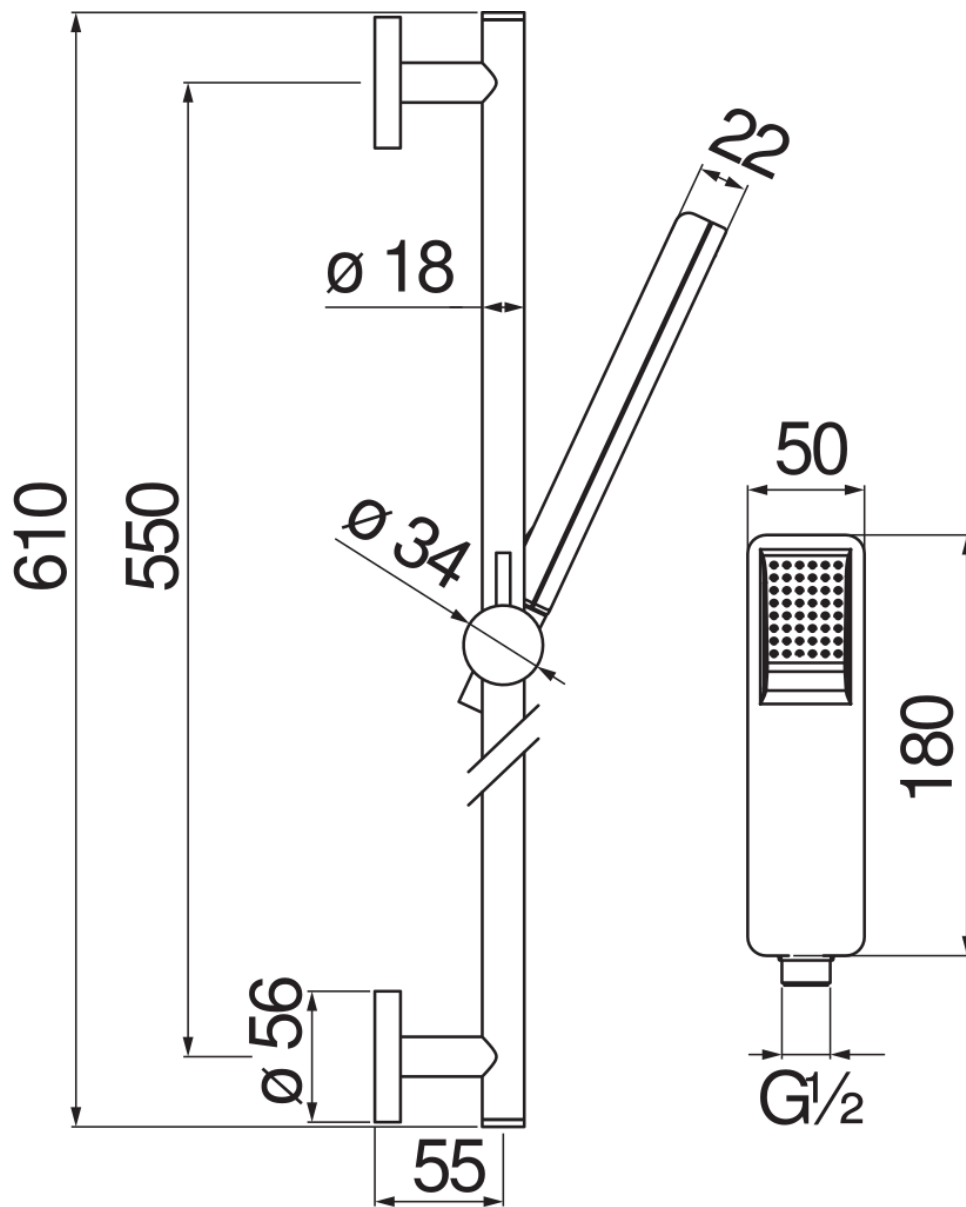

SPECIFICHE

Asta murale

Chrome

Supporto doccetta scorrevole e orientabile

Doccetta monogetto e flessibile 150 cm

Imballo: 1,004 kg

DIAGRAMMA DI PORTATA: ACQUA CALDA/FREDDA